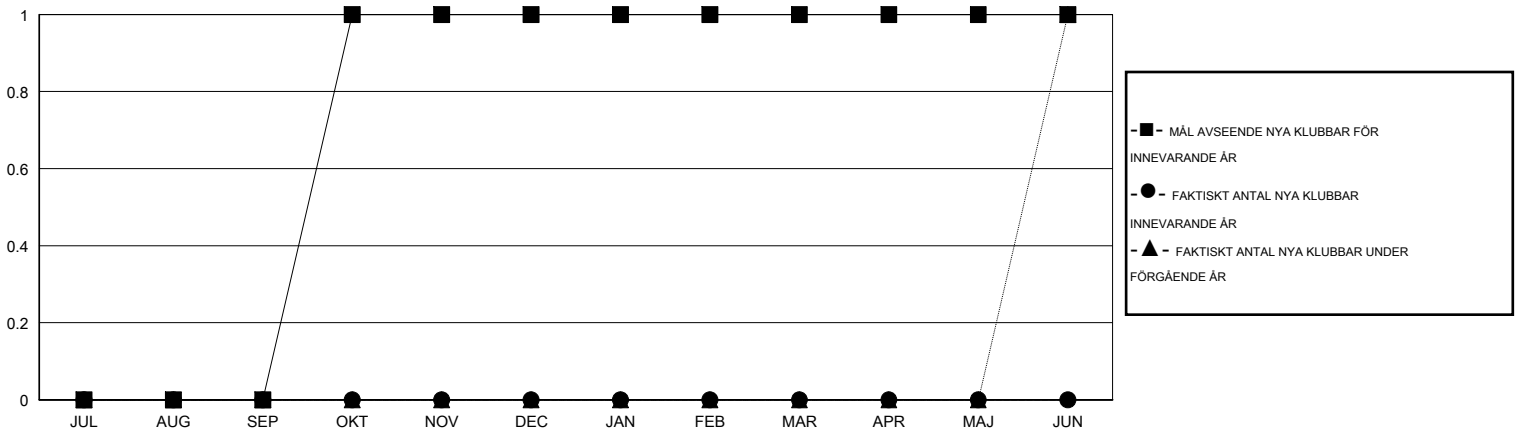

MONTHLY MEMBERSHIP PROGRESS REPORT

District 104 J

Results as of: 10/31/2014

GMT: Kenneth Persson

OMRÅDE NORWAY

GMT KO 4

Klubbar					Medlemmar				
RESULTAT FÖR 2014-2015					RESULTAT FÖR 2014-2015				
KVARTAL	MÅL AVSEENDE NYA KLUBBAR	NYA KLUBBAR	AVFÖRDA KLUBBAR	NETTOTILLVÅX T/MINSKNING	KVARTAL	MÅL AVSEENDE NYA MEDLEMMAR	CHARTER OCH TILLAGDA NYA MEDLEMMAR	AVFÖRDA MEDLEMMAR	NETTOTILLVÅX T/MINSKNING
JUL/AUG/SEP	0	0	0	0	JUL/AUG/SEP	3	12	17	-5
OKT/NOV/DEC	1	0	0	0	OKT/NOV/DEC	27	7	18	-11
JAN/FEB/MAR	0	0	0	0	JAN/FEB/MAR	7	0	0	0
APR/MAJ/JUN	0	0	0	0	APR/MAJ/JUN	5	0	0	0

MÅL OCH FAKTISKT ANTAL NYA KLUBBAR

MÅL OCH FAKTISKT ANTAL MEDLEMMAR

NEDLAGDA KLUBBAR: 0

13 CLUBS OF 59 TOG UPP EN ELLER FLER NYA MEDLEMMAR

KÖNSFÖRDELNING

MAN 1,330 (83.96%)
KVINNA 254 (16.04%)

AVFÖRDA MEDLEMMAR