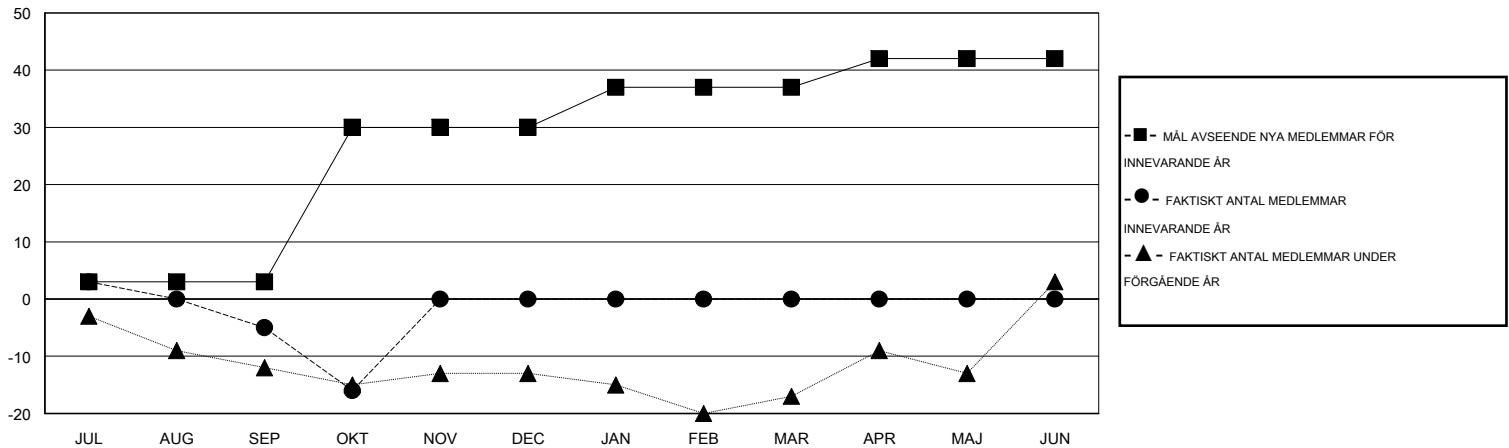

MONTHLY MEMBERSHIP PROGRESS REPORT

District 104 J

Results as of: 10/31/2014

GMT: Kenneth Persson

OMRÅDE NORWAY

GMT KO 4

Klubbar					Medlemmar				
RESULTAT FÖR 2014-2015					RESULTAT FÖR 2014-2015				
KVARTAL	MÅL AVSEENDE NYA KLUBBAR	NYA KLUBBAR	AVFÖRDA KLUBBAR	NETTOTILLVÅX T/MINSKNING	KVARTAL	MÅL AVSEENDE NYA MEDLEMMAR	CHARTER OCH TILLAGDA NYA MEDLEMMAR	AVFÖRDA MEDLEMMAR	NETTOTILLVÅX T/MINSKNING
JUL/AUG/SEP	0	0	0	0	JUL/AUG/SEP	3	12	17	-5
OKT/NOV/DEC	1	0	0	0	OKT/NOV/DEC	27	7	18	-11
JAN/FEB/MAR	0	0	0	0	JAN/FEB/MAR	7	0	0	0
APR/MAJ/JUN	0	0	0	0	APR/MAJ/JUN	5	0	0	0

MÅL OCH FAKTISKT ANTAL NYA KLUBBAR

MÅL OCH FAKTISKT ANTAL MEDLEMMAR

NEDLAGDA KLUBBAR: 0

13 CLUBS OF 59 TOG UPP EN ELLER FLER NYA MEDLEMMAR

KÖNSFÖRDELNING

MAN 1,330 (83.96%)
KVINNA 254 (16.04%)

AVFÖRDA MEDLEMMAR